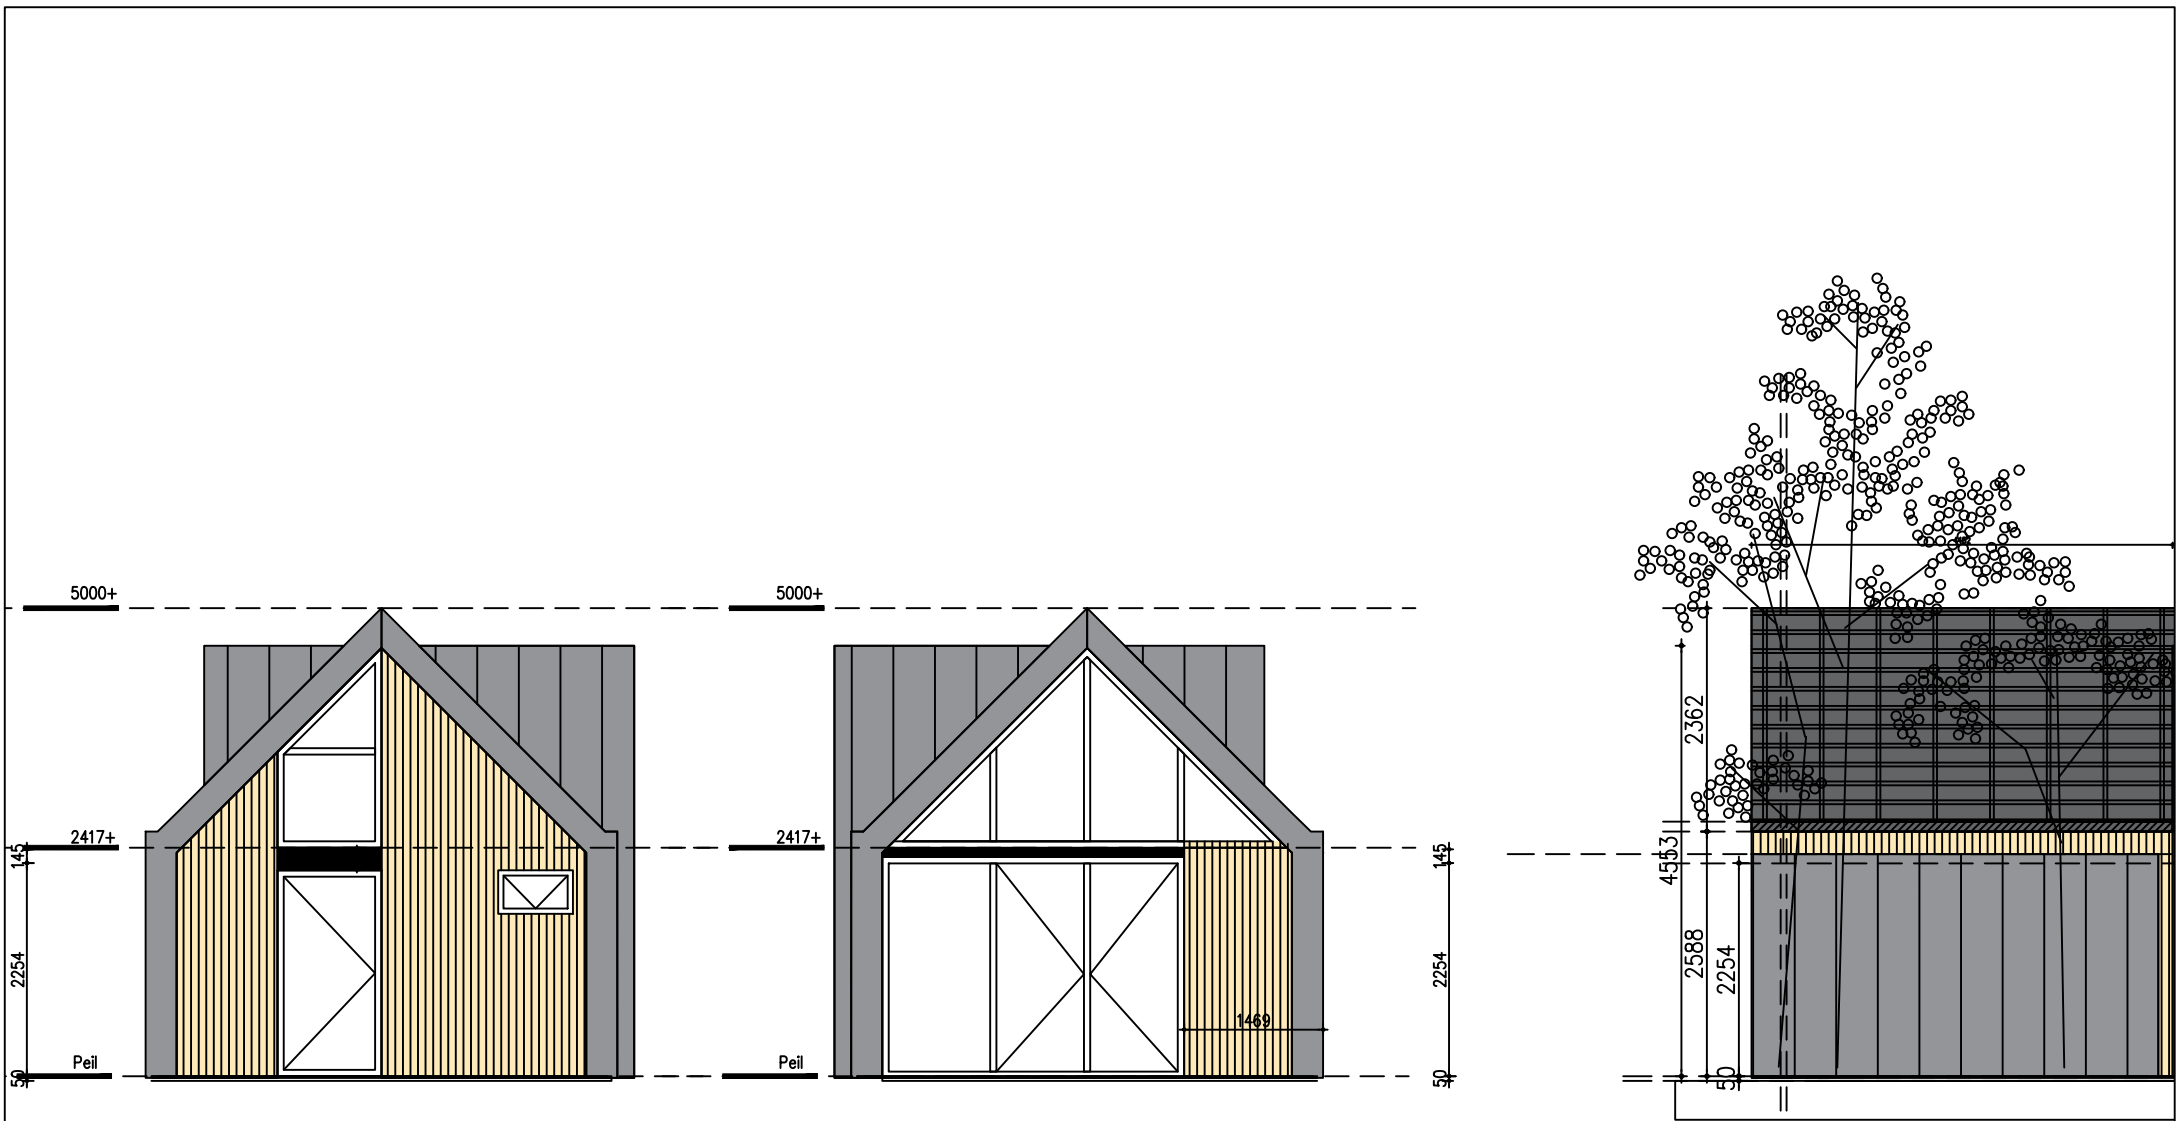

BEZOEKADRES:
BROUWERSHAVEN
KRABBENDIJK 18, 4318 BP
T 0111-410420
F 0111-410950
E INFO@PARTITIO.NL