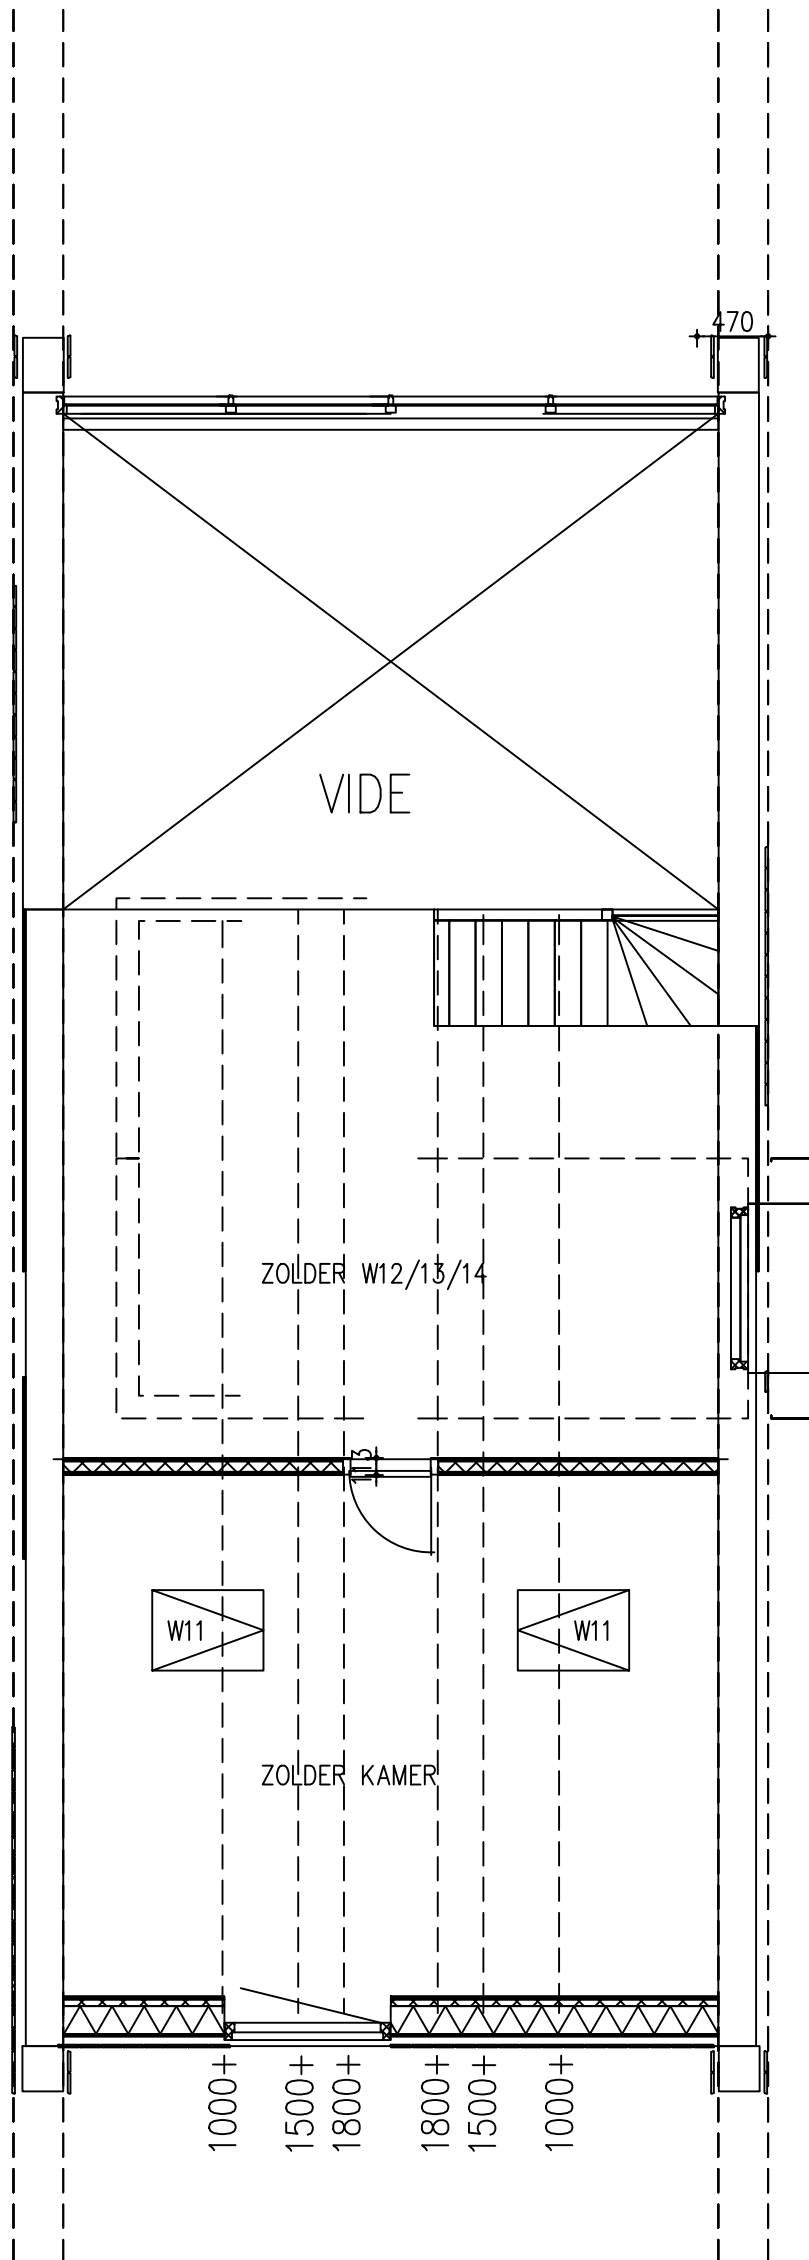

OPTIELIJST

W1	Wijziging keukenopstelling
W2	Schoorsteen met rookafvoer, houtrookfilter.
W3	Draaikiep i.p.v. Loopdeur in slaapkamer
W4	Wijziging draai-kiepramen
W5	Deur naar berging (brandvertragend)
W6	Berging uitvoeren zoals woning (isolatie, afwerking)
W7	Wasmachine aansluitingen in berging
W8	Berging 13 m2
W9	Sauna in berging inclusief benodigde aansluitingen
W10	Buiten verlichting rondom
W11	Extra Velux kantel-dakramen
W12	Dakkapel op zolder t.b.v. extra ruimte
W13	Aanbrengen voorzieningen t.b.v. wasgelegenheid op zolder
W14	Aanbrengen voorzieningen t.b.v. toilet op zolder
W15	Aflakken Kozijnen

ONTWERP OPTIES 14-12-2022
REVISIE 18-01-2023

INDELING 1E OPTIES MU1 DO 101

OPTIES

0 500 1000 mm

BEZOEKADRES:
BROUWERSHAVEN
KRABBENDIJKE 18, 4318 BP
T 0111-410420
F 0111-410950
E INFO@PARTITIO.NL

PARTITIO
ontwerphuis