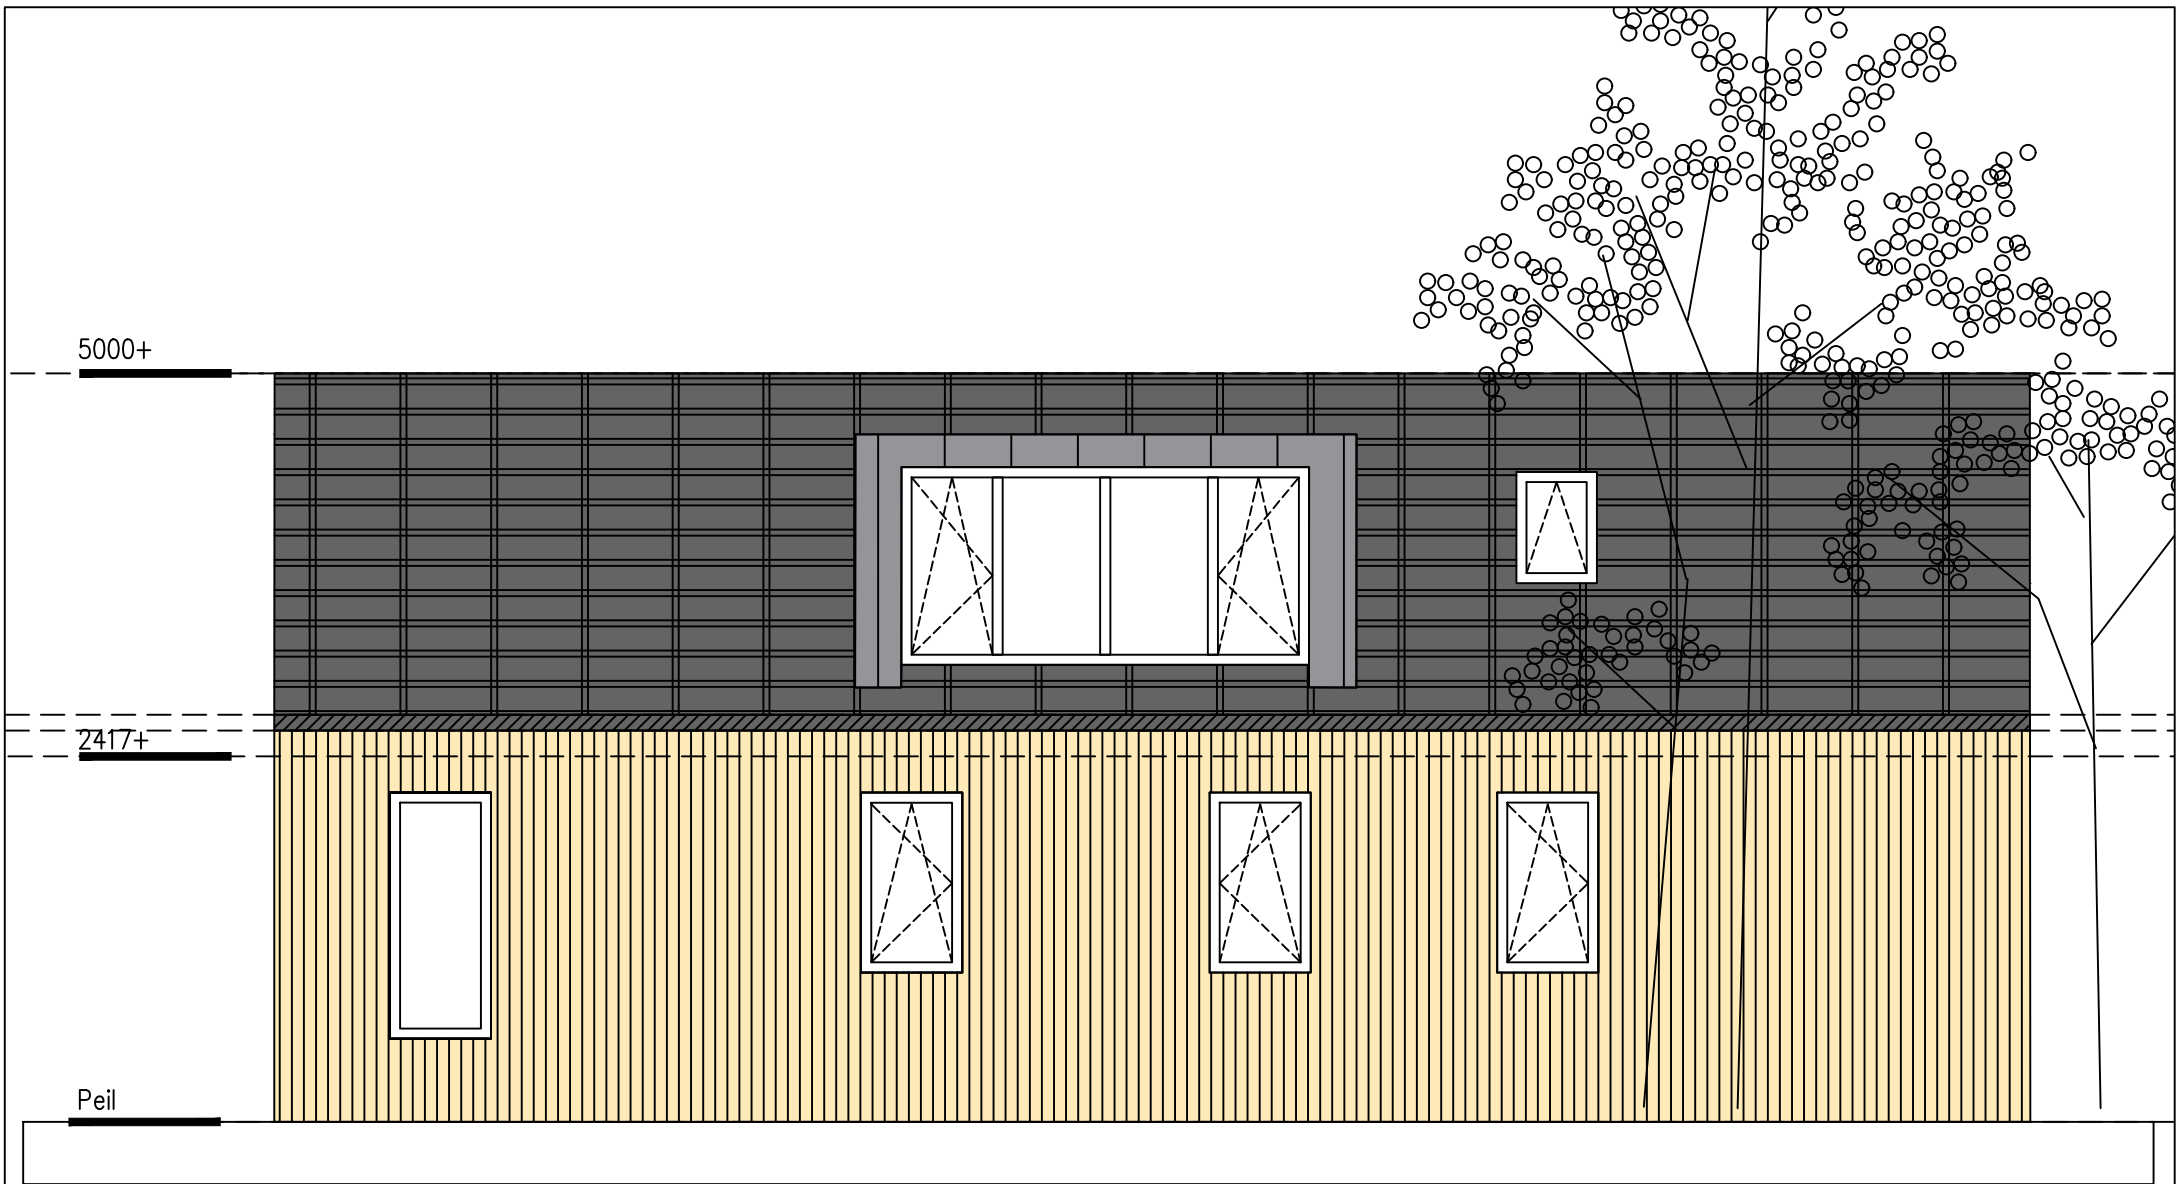

BEZOEKADRES:
BROUWERSHAVEN
KRABBENDIJK 18, 4318 BP
T 0111-410420
F 0111-410950
E INFO@PARTITIO.NL