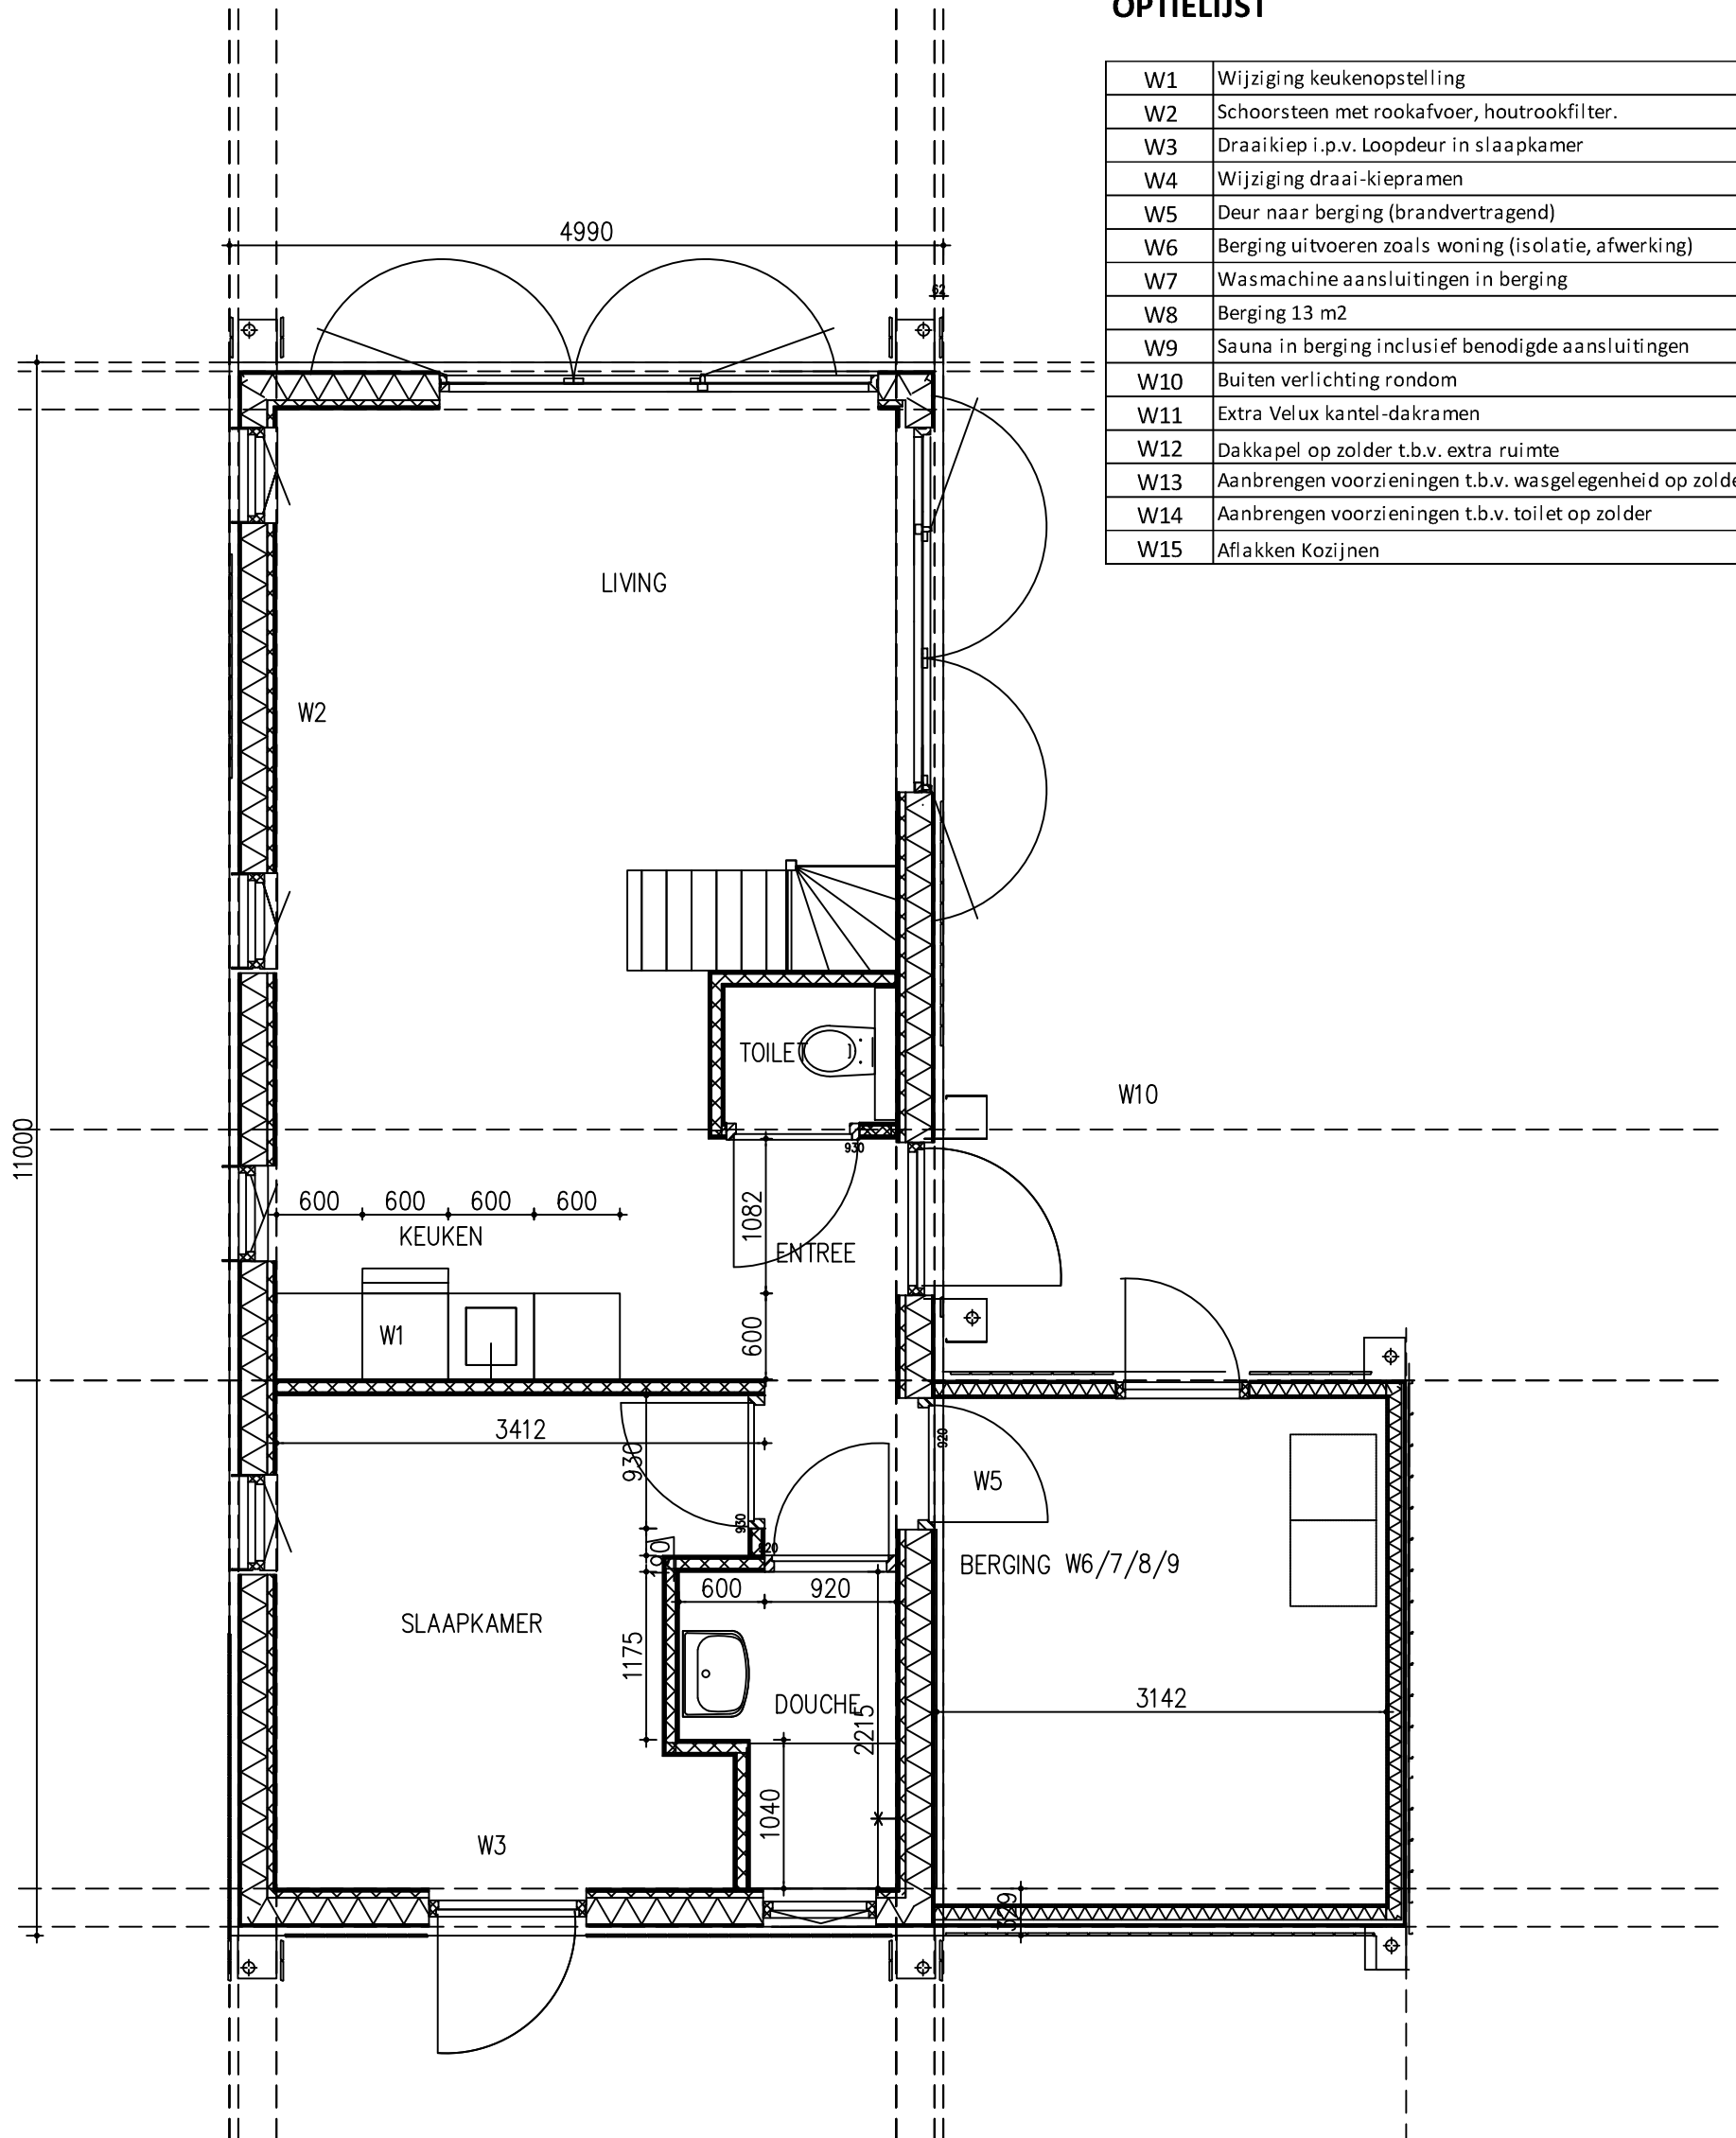

OPTIELIJST

W1	Wijziging keukenopstelling
W2	Schoorsteen met rookafvoer, houtrookfilter.
W3	Draaikiep i.p.v. Loopdeur in slaapkamer
W4	Wijziging draai-kiepramen
W5	Deur naar berging (brandvertragend)
W6	Berging uitvoeren zoals woning (isolatie, afwerking)
W7	Wasmachine aansluitingen in berging
W8	Berging 13 m2
W9	Sauna in berging inclusief benodigde aansluitingen
W10	Buiten verlichting rondom
W11	Extra Velux kantel-dakramen
W12	Dakkapel op zolder t.b.v. extra ruimte
W13	Aanbrengen voorzieningen t.b.v. wasgelegenheid op zolder
W14	Aanbrengen voorzieningen t.b.v. toilet op zolder
W15	Aflakken Kozijnen